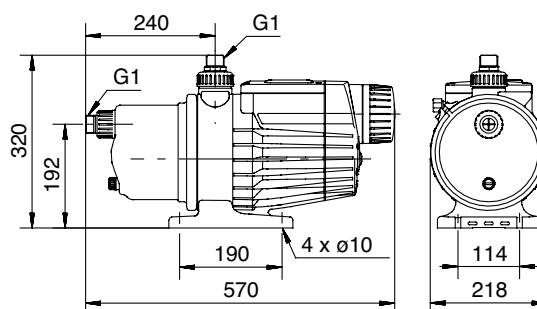

Tlak v systému	Max. 7,5 baru
Tlak sání	Max. 3 bary
Sací výška	Max. 8 m
Teplota čerpané kapaliny	0 °C to +35 °C
Okolní teplota	0 °C to +45 °C

ROZMĚRY

Typ čerpadla	Napětí	$I_{1/1}$ [A]	I_{start} [A]	P_1 [W]	Čistá hmotnost [kg]
MQ 3-25	1 220x240 V	3.3	11.7	600	13.0
MQ 3-35	1 220x240 V	4.0	11.7	850	13.0
MQ 3-45	1 220x240 V	4.5	11.7	1000	13.0