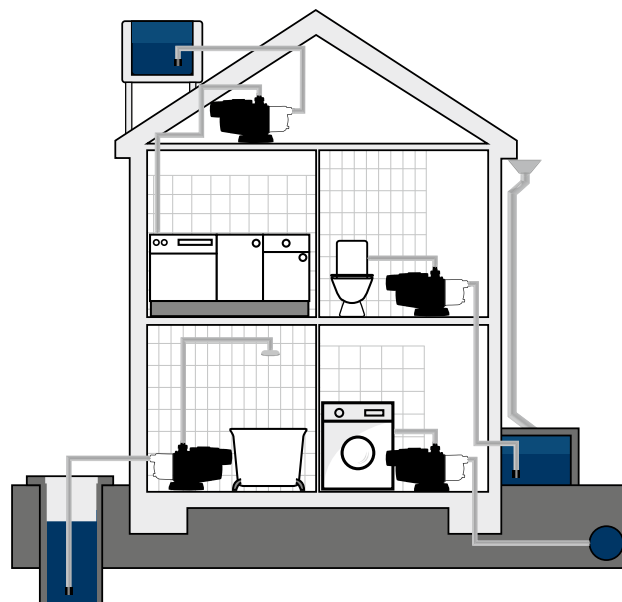

**Posílení
z přerušovací
nádrže**

**Posílení
vodovodní sítě**

**Zásobování
vodou ze studny/
nádrže**

PRODUKTOVÁ ŘADA, 1 X 220-240 V

Oblast	Typ čerpadla	Typ zástrčky					Číslo produktu
		Schuko	Švýcarská	Dánská	Australská	Bez zástrčky	
Všechny trhy s 50 Hz, s výjimkou Spojeného království, Irska, Austrálie	MQ 3-25	•					96515520
	MQ 3-35	•					96515412
	MQ 3-35		•				
	MQ 3-35			•			
	MQ 3-45	•					96515415
	MQ 3-45		•				
Spojené království, Irsko	MQ 3-35					•	
	MQ 3-45					•	
Austrálie	MQ 3-35				•		
	MQ 3-45				•		

Všechna čerpadla jsou dodávána s 2m kabelem.