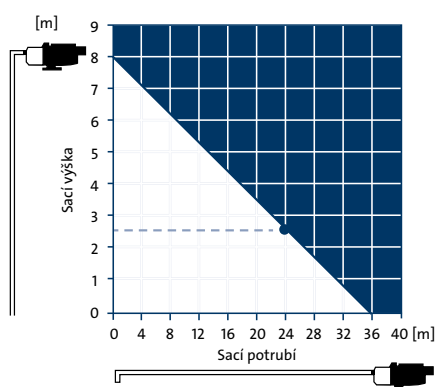

**Zásobování
vodou ze studny/
nádrže**

PRODUKTOVÁ ŘADA, 1 X 220-240 V

Oblast	Typ čerpadla	Typ zástrčky					Číslo produktu
		Schuko	Švýcarská	Dánská	Australská	Bez zástrčky	
Všechny trhy s 50 Hz, s výjimkou Spojeného království, Irska, Austrálie	MQ 3-25	•					96515520
	MQ 3-35	•					96515412
	MQ 3-35		•				
	MQ 3-35			•			
	MQ 3-45	•					96515415
	MQ 3-45		•				
Spojené království, Irsko	MQ 3-35					•	
	MQ 3-45					•	
Austrálie	MQ 3-35				•		
	MQ 3-45				•		

Všechna čerpadla jsou dodávána s 2m kabelem.

VÝKONOVÝ ROZSAH

MAXIMÁLNÍ SACÍ VÝŠKA

GRUNDFOS S.R.O.
Čajkovského 21
779 00 Olomouc
Tel.: 585 716 111
cz.grundfos.com

GRUNDFOS