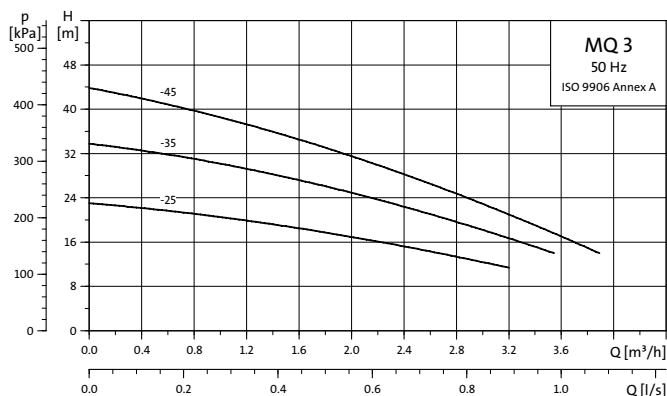

VÝKONOVÝ ROZSAH