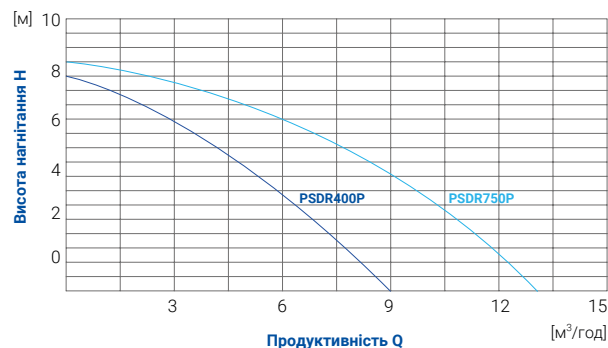

Гідравлічна крива продуктивності