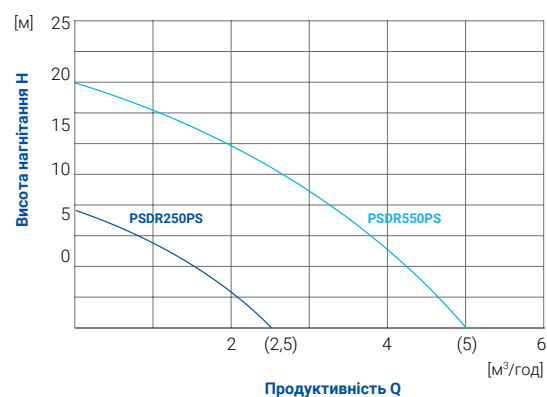

Гідравлічна крива продуктивності