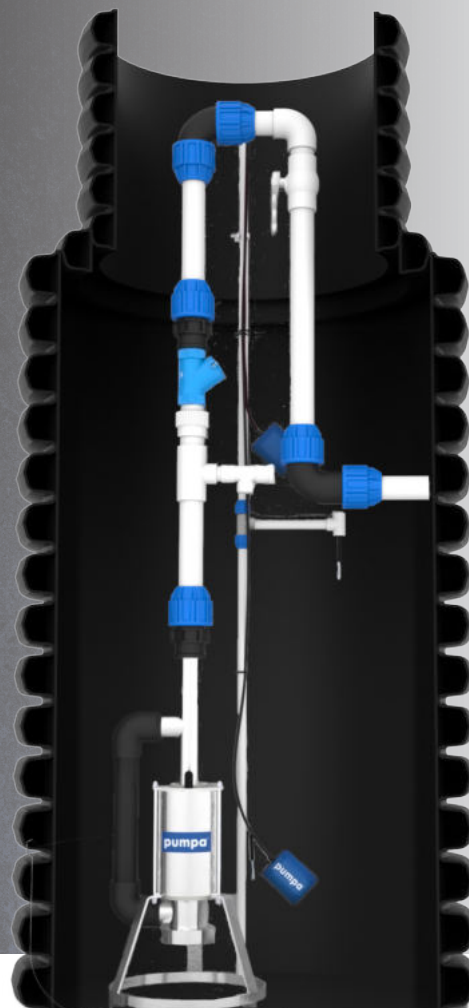

pumpa[®]

black line

**BLACK LINE BOX
1 VE MORAVA MASTER**

Čerpací jímka

BLACK LINE BOX 1 VE MORAVA MASTER

Čerpací jímka BLACK LINE BOX 1 VE MORAVA MASTER DN 40 včetně šachty 930 x 700 x 2000 mm je určena do spodní vody. Čerpací šachta je vybavena vřetenovým nerezovým čerpadlem, které je řízeno ovládací automatikou. Celá sestava je určena pro napojení do sítě tlakové kanalizace.

Ovládací automatika Master

- Zajišťuje automatický provoz čerpací jímky
- Krytí pro venkovní použití IP55
- Snímání hladiny pomocí 2 ks sond a 2 ks plovákových spínačů
- Vestavěná akustická signalizace poruchy čerpadla a maximální hladiny
- Vybavena řídicím modulem, který umožňuje ruční odčerpání jímky
- Vybavena proudovým chráničem
- Rozměry (V x Š x H) 20 x 30 x 8 cm

Použití

- U objektů, kde jsou vedeny odpadní vody pod úroveň veřejné kanalizace
- Ekonomické a hospodárné řešení v místě zástavby, kde je náročné vybudování gravitační kanalizace
- Vhodné také pro místa v nepříznivých stavebních podmínkách, včetně míst s vysokou hladinou podzemní vody

pumpa®

black line

BLACK LINE BOX 1 VE MORAVA MASTER

Vystrojení čerpací jímky

1. Kanalizační plastová šachta
2. Celonerezové čerpadlo PUMPA Inox Morava
3. Držák snímačů
4. Plovákové snímače hladiny
5. Vodivostní sonda
6. Ovládací automatika Master
7. Výtlačné potrubí
8. Zpětná klapka
9. Pojistný ventil
10. Kulový uzavírací ventil
11. Výtlačné potrubí DN40