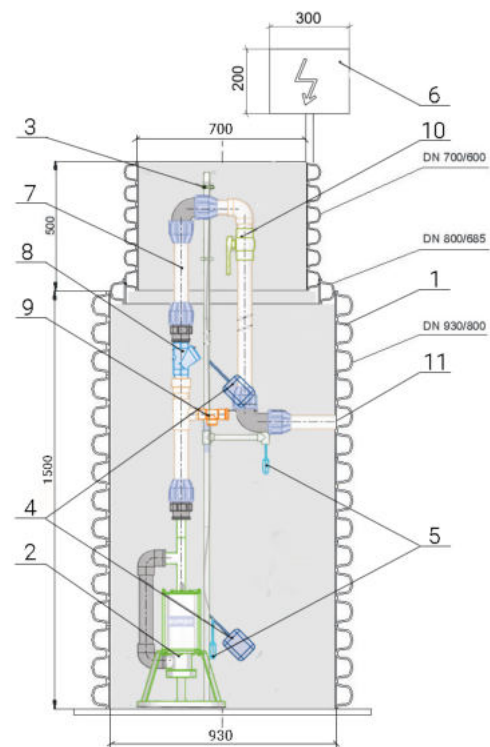

pumpa[®]

black line

**BLACK LINE BOX
1 VE MORAVA MASTER**

Čerpací jímka

BLACK LINE BOX 1 VE MORAVA MASTER

Čerpací jímka BLACK LINE BOX 1 VE MORAVA MASTER DN 40 včetně šachty 930 x 700 x 2000 mm je určena do spodní vody. Čerpací šachta je vybavena vřetenovým nerezovým čerpadlem, které je řízeno ovládací automatikou. Celá sestava je určena pro napojení do sítě tlakové kanalizace.

Ovládací automatika Master

- Zajišťuje automatický provoz čerpací jímky
- Krytí pro venkovní použití IP55
- Snímání hladiny pomocí 2 ks sond a 2 ks plovákových spínačů
- Vestavěná akustická signalizace poruchy čerpadla a maximální hladiny
- Vybavena řídicím modulem, který umožňuje ruční odčerpání jímky
- Vybavena proudovým chráničem
- Rozměry (V x Š x H) 20 x 30 x 8 cm

pumpa®

black line

BLACK LINE BOX 1 VE MORAVA MASTER

Vystrojení čerpací jímky

1. Kanalizační plastová šachta
2. Celonerezové čerpadlo PUMPA Inox Morava
3. Držák snímačů
4. Plovákové snímače hladiny
5. Vodivostní sonda
6. Ovládací automatika Master
7. Výtlačné potrubí
8. Zpětná klapka
9. Pojistný ventil
10. Kulový uzavírací ventil
11. Výtlačné potrubí DN40

Hydraulická křivka výkonu

Model	BLACK LINE BOX 1 VE MORAVA MASTER 230 V	BLACK LINE BOX 1 VE MORAVA MASTER 400 V
Kód	ZB00063139	ZB00061512
Výkon	1,1 kW	1,1 kW
Napětí	230 V	400 V
Jmenovitý proud	5,4 A	2,8 A
Rozvaděč	Master	Master
Maximální průtok	55 l/min.	55 l/min.
Maximální výtlačná výška	110 m	110 m
Délka kabelu	10 m	10 m
Skupina zboží	CJPUK	CJPUK