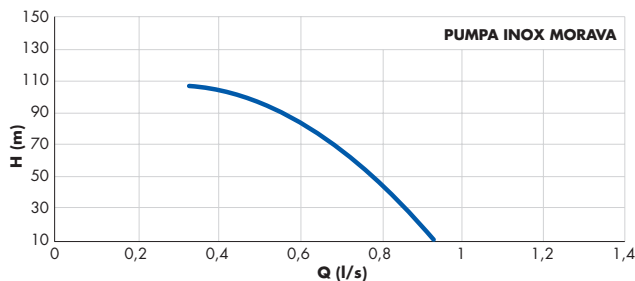

Hydraulická křivka výkonu

Model	BLACK LINE BOX 1 VE MORAVA MASTER 230 V	BLACK LINE BOX 1 VE MORAVA MASTER 400 V
Kód	ZB00063139	ZB00061512
Výkon	1,1 kW	1,1 kW
Napětí	230 V	400 V
Jmenovitý proud	5,4 A	2,8 A
Rozvaděč	Master	Master
Maximální průtok	55 l/min.	55 l/min.
Maximální výtlačná výška	110 m	110 m
Délka kabelu	10 m	10 m
Skupina zboží	CJPUK	CJPUK