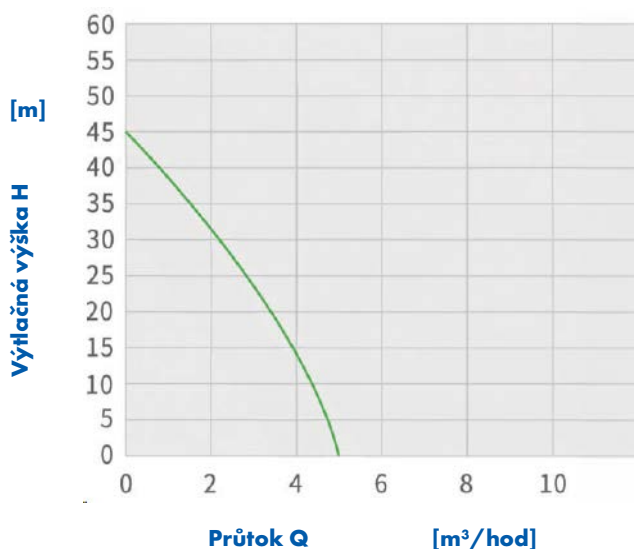

Použití

Pro zvyšování tlaku při čerpání vody z vodovodního řadu.

PUMPA E-LINE E-DRIVE PHF PICOLA

Technická data

Model	PUMPA E-DRIVE PHF PICOLA
Kód	ZB00070842
Vstup / výstup	1" x 1"
Max. tlak	8 bar
Max. průtok	5 m ³ / hod.
Max. výtlačná výška	45 m
Výkon	0,58 kW
Rozměry (V x Š)	270 x 94 mm
Hmotnost	4,7 kg
Max. teplota čerpané kapaliny	70 °C
Stupeň krytí	IP X6

Rozměry

94 mm

Hydraulická křivka výkonu

BRNO

U Svitavy 1,
618 00 Brno
tel.: +420 548 422 611
e-mail: obchod@pumpa.cz

PRAHA

Moskevská 1557/63c,
101 00 Praha 10
tel.: +420 272 011 611
e-mail: praha@pumpa.cz

SERVIS 24/7 HOD
602 737 009